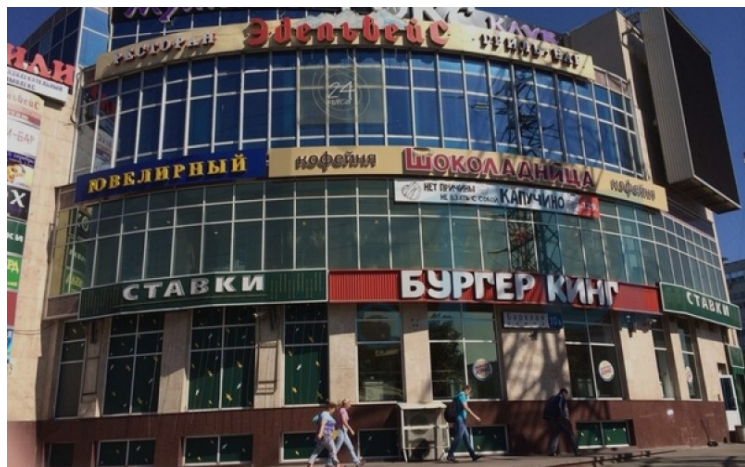

ТЦ Баркляя д.10

Москва, ул. Баркляя. д. 10

Ключевые параметры объекта

Площадь: 2 800 м²

Удаленность от МКАД: внутри.

Тип предложения: продажа

Местоположение: Москва, ул. Баркляя. д. 10

Описание

4-х этажный торговый центр с цокольным этажом класса В общей площадью 2 800 кв.м.

Торговая площадь 2 466 (80%)

Площадь каждого этажа включая цокольный составляет 560 кв.м.

Наземная парковка 15 мест перед зданием и во дворе

Арендаторы: Шоколадница, Бургер Кинг

В непосредственной близости расположены торговые центры "Горбушка", "Горбушкин двор", "Филион"

Контактная информация

+7 (903) 537 44 88

info@cosmocapital.ru

Планировки или Генеральный план