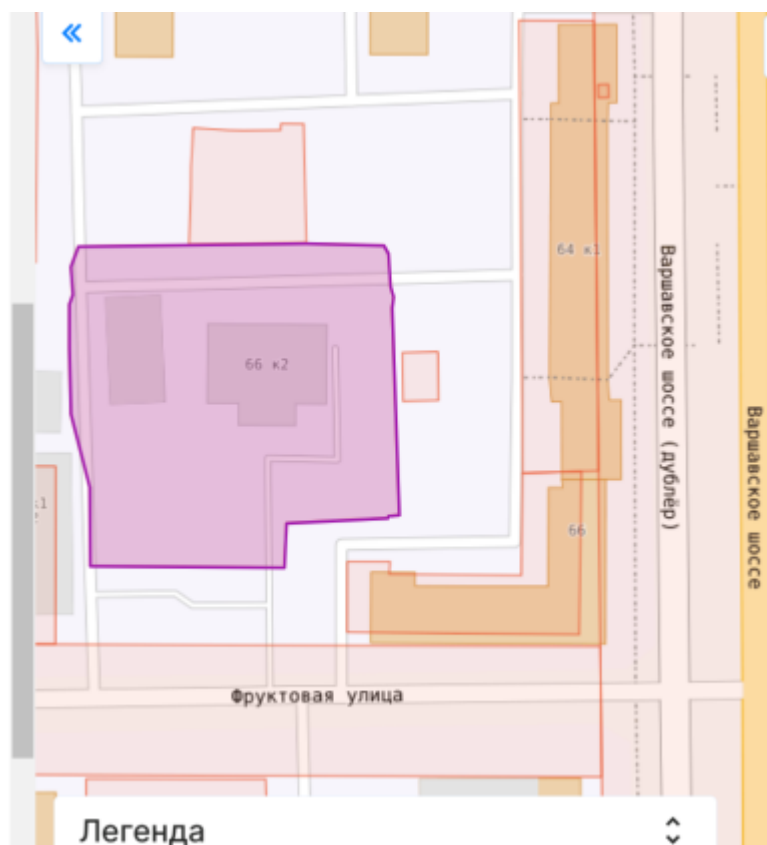

Планировки или Генеральный план

Дата присвоения	31.08.2006
Кадастровый номер	77:05:0003004:165
Кадастровый квартал	77:05:0003004
Адрес	г Москва, ш Варшавское, вл 66, корпус 2
Площадь уточненная	-
Площадь декларированная	5 132 кв. м
Площадь	-
Статус	Ранее учтенный
Категория земель	Земли населенных пунктов
Вид разрешенного использования	ЭКСПЛУАТАЦИИ СУЩЕСТВУЮЩЕГО АДМИНИСТРАТИВНОГО ЗДАНИЯ
Форма собственности	-
Кадастровая	239 245 320,88 руб.