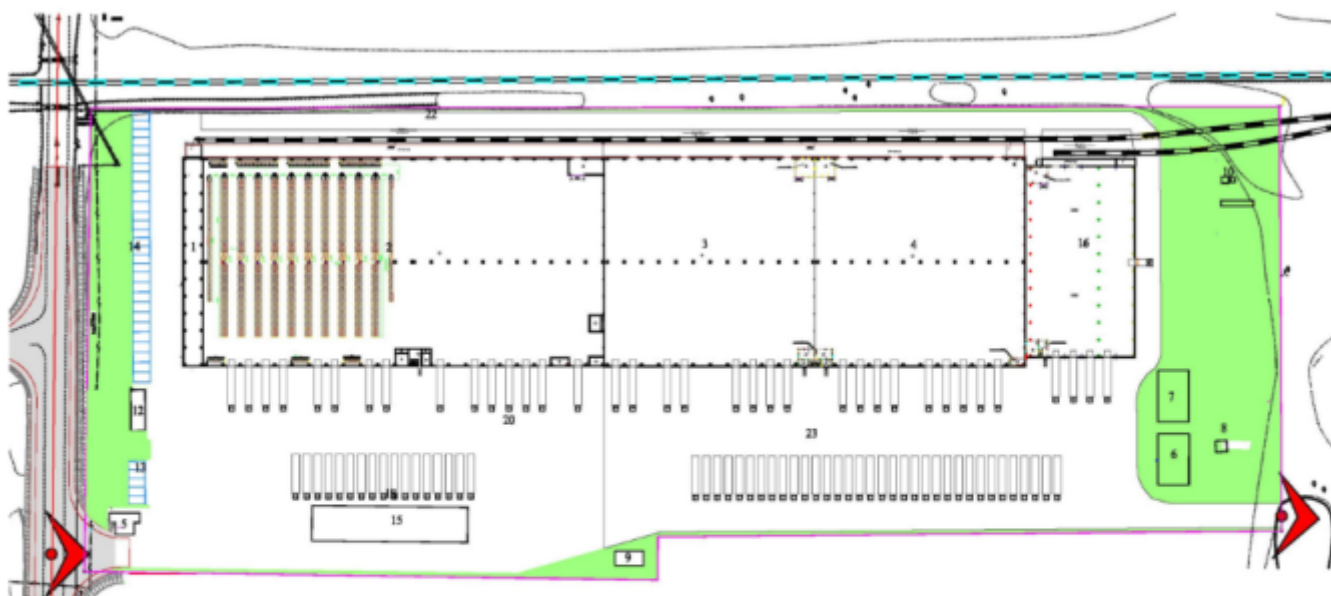

Планировки или Генеральный план

Офис (строение №1 на плане): 2000 кв.м.

Склад 1 (строение №2 на плане): 10428 кв.м.

Склад 2 (строение №3 на плане): 5000 кв.м.

Склад 3 (строение №4 на плане): 5000 кв.м.

Склад 4 (строение №16 на плане): 2500 кв.м.