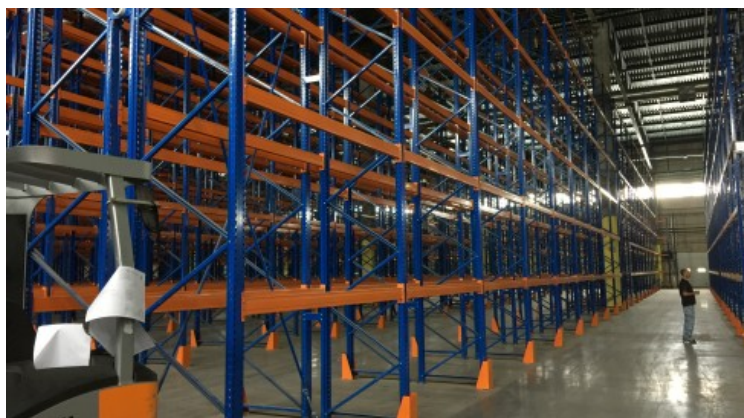

Фото

Контактная информация

+7 (903) 537 44 88

info@cosmocapital.ru

<http://cosmocapital.ru/>