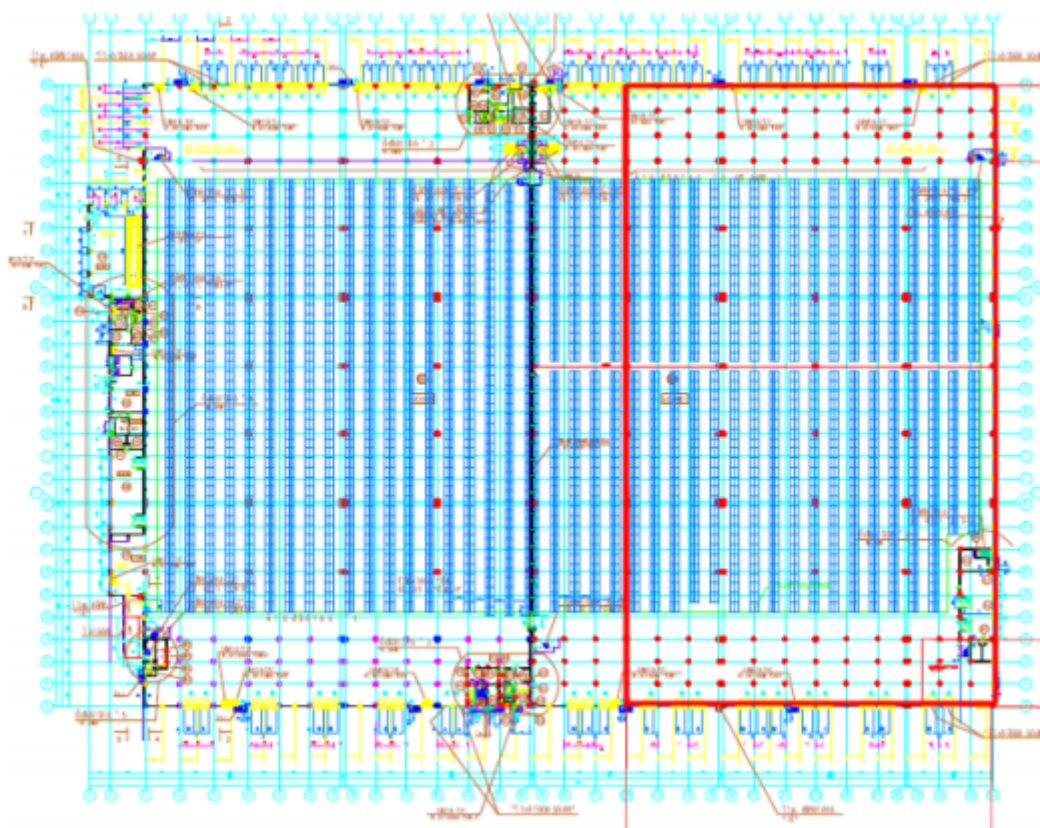

Планировки или Генеральный план