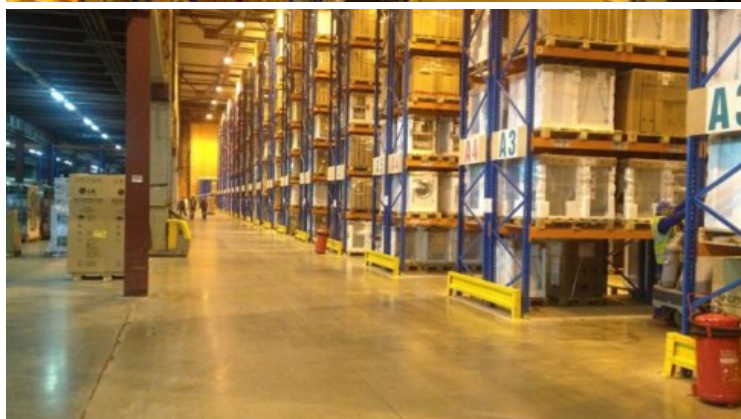

Фото

Контактная информация

+7 (903) 537 44 88

info@cosmocapital.ru

<http://cosmocapital.ru/>